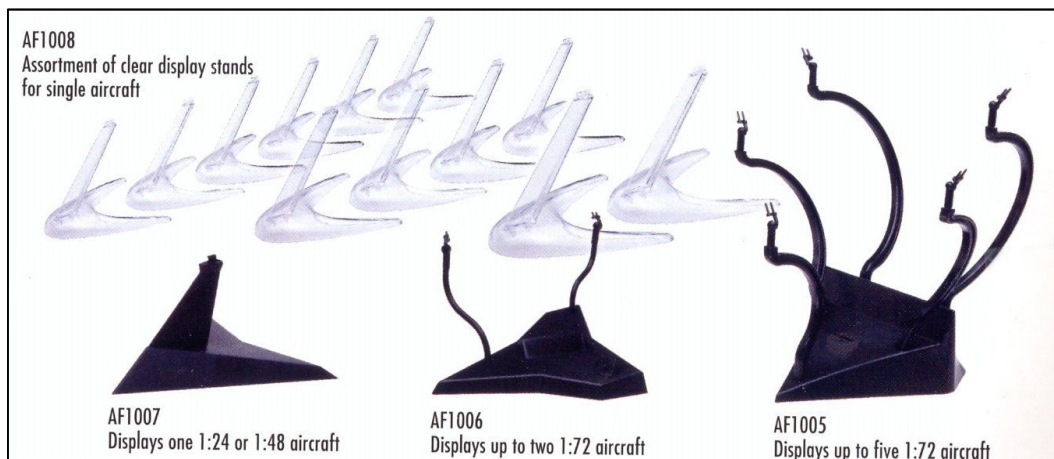

Diverses / Miscellaneous