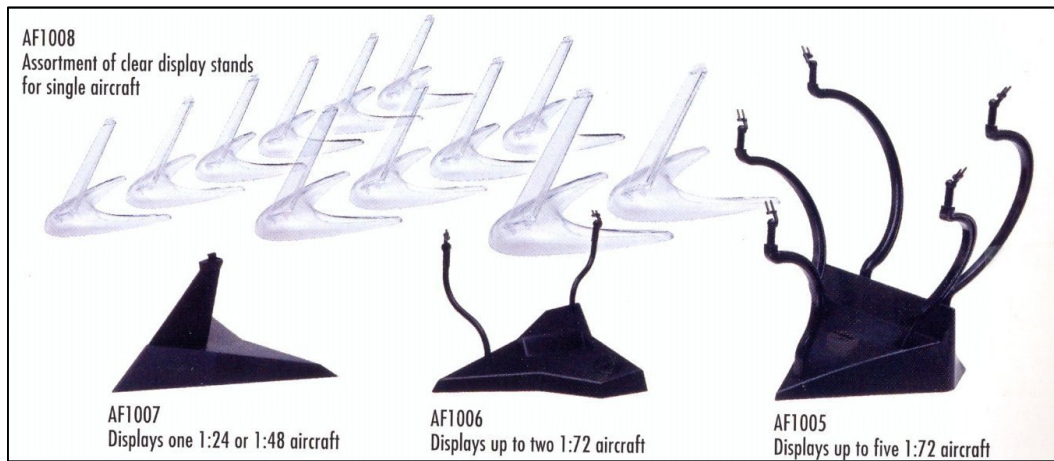

Diverses / Miscellaneous

Ständer für 2 Flugzeugmodelle, schwarzer Kunststoff, V-Form,	(2 Stück - Höhe gesamt ca. 105 mm)	Airfix	ZAF-1006	8,10
Ständer für bis zu 5 Flugzeugmodelle, schwarzer Kunststoff,	(1 Stück - Höhe gesamt ca. 150 mm)	Airfix	ZAF-1005	9,90
„Aero Display Stand“ (drei Modelle können gleichzeitig dargestellt werden, mehrere Bodenplatten können miteinander verbunden werden, Bodenplatte Ø ca. 195 mm, Höhe ca. 130 mm)		Academy	SAC-15065	5,70
Ständer für Flugmodelle, schwarzer Kunststoff, V-Form, mit Kugelkopf zur Verstellung,		Academy	ZAC-1601	2,30
(Höhe gesamt ca. 60 mm, Länge: ca. 75 mm, Breite (V-Form) ca. 68 mm, Fußhöhe ca. 10 mm.)				
Wandtafel - Lockheed 8 "Sirius" "Altair" aus Metallblech, lackiert (ca. 253 x 203)		Williams	SWI-48800	28,60

Vitrinen - kristallklare Ober- und Seitenteile (Polystyrene) , schwarze Grundplatte, stapelbar "anlauf-geschützt"				
Innenmaße: Länge: 257 mm, Breite: 066 mm, Höhe: 082 mm		Trumpeter	STR-09802	8,60
Innenmaße: Länge: 257 mm, Breite: 066 mm, Höhe: 060 mm		Trumpeter	STR-09803	8,60
Innenmaße: Länge: 117 mm, Breite: 117 mm, Höhe: 052 mm		Trumpeter	STR-09806	7,20
Innenmaße: Länge: 117 mm, Breite: 117 mm, Höhe: 206 mm		Trumpeter	STR-09807	10,50
Innenmaße: Länge: 359 mm, Breite: 089 mm, Höhe: 089 mm		Trumpeter	STR-09809	10,80
Innenmaße: Länge: 232 mm, Breite: 120 mm, Höhe: 086 mm		Trumpeter	STR-09810	10,80
(weiße Grundplatte, nach hinten 3-fach nach oben abgestuft = 3 Ebenen)				
Innenmaße: Länge: 090 mm, Breite: 051 mm, Höhe: 038 mm (5 Stück)		Trumpeter	STR-09811	7,00
Innenmaße: Länge: 170 mm, Breite: 170 mm, Höhe: 070 mm		Trumpeter	STR-09812	9,80
Innenmaße: Länge: 232 mm, Breite: 120 mm, Höhe: 086 mm		Trumpeter	STR-09813	10,80
Innenmaße: Länge: 325 mm, Breite: 165 mm, Höhe: 125 mm		Trumpeter	STR-09814	17,80
Innenmaße: Länge: 210 mm, Breite: 100 mm, Höhe: 080 mm		Trumpeter	STR-09817	10,30
Ausstellungs-Box glasklar Plastik, Boden grau, Innenmaße ca.: L. 230, B. 090, H. 098 mm		Revell-Monogram	BRE-85-3811	11,90