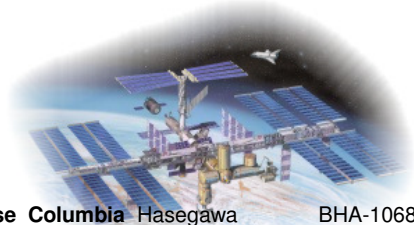

M 1:200 - Bausätze - kits

B 747-100 & Space Shuttle Orbiter (911) NASA / UNITED STATES Discovery Enterprise Columbia	Hasegawa	BHA-10680	42,90
Atlantis, (905) NASA (Shuttle - Approach and Landing Test). (B 747-100 & Shuttle)			
Space Shuttle Orbiter NASA, Discovery, Atlantis, Endeavor, Colombia (L. 186)	Hasegawa	BHA-51633	15,20
Space Shuttle Orbiter mit Booster u. Startrampe, NASA, Discovery, Challenger, Atlantis, Endeavor, Colombia. (L. 235)	Hasegawa	BHA-51634	29,50
Space Shuttle Orbiter (OV-103) mit Booster und Startrampe, NASA, Atlantis, Endeavour, Discovery, (Decal mit Cockpitfenster) Modell-Gesamtlänge: 312 mm	Hasegawa	BHA-10729	27,00
"Space Shuttle Orbiter & Hubble Space Telescope" UNITED STATES Discovery Atlantis Endeavour NASA (mit Cockpitfenster)	Hasegawa	BHA-10676	30,30

M 1:288 - Bausätze - kits

Space Shuttle mit Booster Rockets (NASA - Endeavour)	Doyusha	BDO-288-SS	23,50
Space Shuttle mit Booster Rockets (aus James Bond Film "Moonraker" - mit Figuren)	Doyusha	BDO-07-4	29,90
Space Shuttle mit Booster Rockets	Academy	BAC-1639	7,20
Space Sh. OV-103 "Discovery" mit Booster Rockets, Erstfl. 30.04.84 (mit Humbrol-Farben, Pinsel+Kleber)	Heller	BHE-60358	16,70
3 Stufen Transporter Rakete (Design: W. von Braun - ca. 1950)	Glencoe	BGL-05908	17,40

M 1:400 - Bausätze - kits L. 088, Spw. 059.

Columbia NASA	Heller	BHE-79726	4,90

Rußland

M 1:24 - Bausätze - kits

Vostok 1 (Höhe ca. 313) (mit Ständer - ★ Vostok-1 Soviet Union)	Revell-Classic	BRE-00024	19,90

M 1:72 - Bausätze - kits