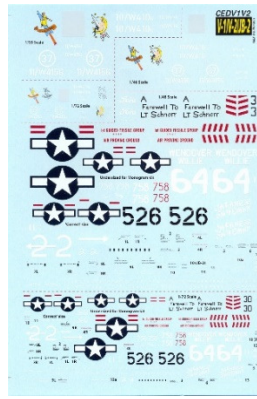

Ariane 5	esa cnes arianespace	(L: 432 mm)	Kourou 1998.	Heller	BHE-80441	24,50
----------	----------------------	-------------	--------------	--------	-----------	-------

USA

- Literatur

Space Shuttle	„walk around“	(englisch)	(80 Seiten mit Schwarzweiß- und Farbfotos)	Squadron	LSQ-5520	16,50 13,20
---------------	---------------	------------	--	----------	----------	------------------------

Mehrfach - Maßstäbe / multiple Scale - Decals

Insigna USA für Beute-Raketen (V-1, V-2, JB-2)

Cutting Edge DCE-CEDV1V2 11,00

DCE-CEDV1V2

M 1:6 - Bausätze - kits L. xxx.

Explorer I Satellit Glencoe BGL-05901 21,90