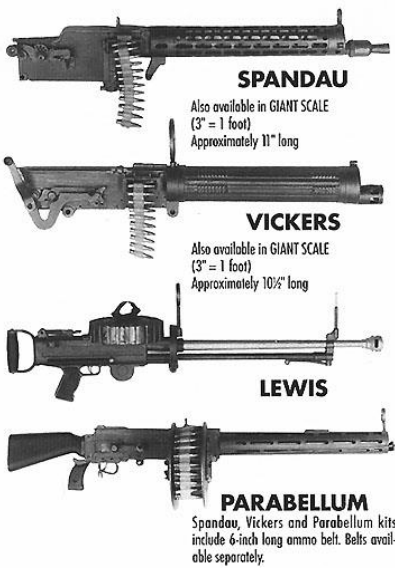

RC - Modellbau

Maschinengewehre

Vickers	Scale 3"	Länge 274 mm	(M 1:4)	BWI-75000	19,90
Spandau	Scale 3"	Länge 274 mm	(M 1:4)	BWI-75100	19,90
Parabellum	Scale 2"	Länge 194 mm	(M 1:6)	BWI-16300	12,20
Patronengürtel - braun	Scale 2"	Länge 147 mm	(M 1:6)	BWI-16800	3,10
Patronengürtel - schwarz	Scale 2"	Länge 147 mm	(M 1:6)	BWI-16801	3,10
Patronengürtel - braun	Scale 3"	Länge 194 mm	(M 1:4)	BWI-75400	5,70
Patronengürtel - schwarz	Scale 3"	Länge 194 mm	(M 1:4)	BWI-75401	5,70
Patronengürtel - weiß	Scale 3"	Länge 194 mm	(M 1:4)	BWI-75402	5,10

Bemerkungen:

- Die Motoren- und Flugzeugbausätze bestehen aus schwarzem bzw. weißem Styren-Plastik (Spritzguss)
- Bei den großen Sternmotoren ist ein Montageständer/Ausstellungsständer im Bausatz enthalten
- Eine ausführliche Bauanleitung (englisch) liegt jedem Bausatz bei, teilweise als „Explosionszeichnung“
- Maßangaben sind „ca. - Angaben“ und ohne Gewähr !