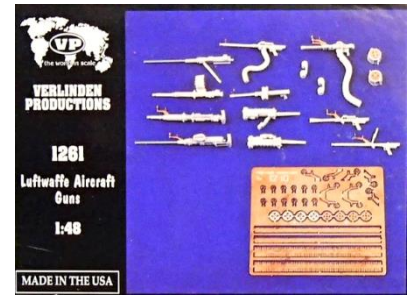

ZVE-1261

Bomben	1000 kg	Deutschland	WW II	(6 Stück)	Verlinden	ZVE-1114	21,50
Bordkanonen		USA	WW II	Cal. 30, mit Patronengurten (Fä, Gh)	Verlinden	ZVE-1267	17,80
Bordkanonen		Deutsche Luftwaffe		mit Patronengurten u.a.m. (Fä, Gh)	Verlinden	ZVE-1261	17,80
Britische Raketen			WW II	(Fä, Gh)	Aires	ZAI-4018	13,20
Browning M2 Maschinengewehre				50 Cal. „Waist mounted“ (Fä, Gh)	Aires	ZAI-4056	14,00
CBU-14 A/A Cluster Bomben				(2 Stück) (Gh)	True Details	ZTD-48537	8,00
„Early Tactical Nukes“ - Nuklearbomben - früh	(1 US Mk.7 + 1 UK Red Beard+Transportwagen + cart)(Gh)		Belcher Bits	ZBB-BB-22	17,70		
„French Tactical Nuklear Bombs“ AN52	(2 Bomben + 3 Aufhängungen - 2 bombs + 3 pylons)		(Gh)	Belcher Bits	ZBB-BB-30	17,70	
„French Belouga Cluster Bombs“ BLG-66	(4 Bomben - 4 bombs)		(Gh)	Belcher Bits	ZBB-BB-27	15,80