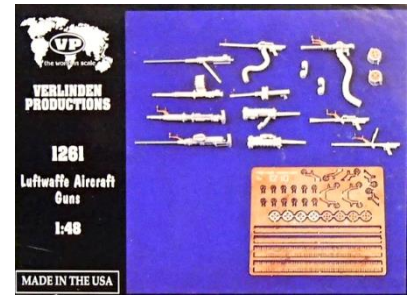

M 1:48 - Bewaffung

Bomben	100 lb.	USA	„Ordinance“	WW II	Korea	(2 Stück)	True Details	ZTD-48501	5,40
Bomben	250 lb.	USA	„Ordinance“	WW II	Korea	(2 Stück)	True Details	ZTD-48502	5,40
Bomben	500 lb.	USA	„Ordinance“	WW II	Korea	(2 Stück)	True Details	ZTD-48503	5,40
Bomben	1000 lb.	USA	„Ordinance“	WW II	Korea	(2 Stück)	True Details	ZTD-48504	6,60
Bomben	2000 lb.	USA	„Ordinance“	WW II	Korea	(2 Stück)	True Details	ZTD-48505	6,60
Bombe SB 2500 „Dicker Max“	mit ETC Schloss 2000, - German Heavy Bomb (1 Stück - 1 peace)		(Gh)	Schatton	ZSN-4874	9,50			

ZVE-1119

ZVE-1123

Bomben	50 kg	Deutschland	WW II	(mit Kisten)	Verlinden	ZVE-1119	17,80
Bomben	250 kg	Deutschland	WW II	(mit Kisten)	Verlinden	ZVE-1123	20,20

ZVE-1114

ZVE-1267

ZVE-1261

Bomben	1000 kg	Deutschland	WW II	(6 Stück)	Verlinden	ZVE-1114	21,50
Bordkanonen		USA	WW II	Cal. 30, mit Patronengurten (Fä, Gh)	Verlinden	ZVE-1267	17,80
Bordkanonen		Deutsche Luftwaffe		mit Patronengurten u.a.m. (Fä, Gh)	Verlinden	ZVE-1261	17,80
Britische Raketen			WW II	(Fä, Gh)	Aires	ZAI-4018	13,20
Browning M2 Maschinengewehre				50 Cal. „Waist mounted“ (Fä, Gh)	Aires	ZAI-4056	14,00
CBU-14 A/A Cluster Bomben				(2 Stück) (Gh)	True Details	ZTD-48537	8,00
„Early Tactical Nukes“ - Nuklearbomben - früh	(1 US Mk.7 + 1 UK Red Beard+Transportwagen + cart)(Gh)		Belcher Bits	ZBB-BB-22	17,70		
„French Tactical Nuklear Bombs“ AN52	(2 Bomben + 3 Aufhängungen - 2 bombs + 3 pylons)		(Gh)	Belcher Bits	ZBB-BB-30	17,70	
„French Belouga Cluster Bombs“ BLG-66	(4 Bomben - 4 bombs)		(Gh)	Belcher Bits	ZBB-BB-27	15,80	

ZIT-2691

„German Aircraft Weapons WW II“	(2x AB 70, 2x AB250, 2x AB500, 2x ER4 Adapter, 4x ETC50, 16x Pfeife Gerät, 2x PC1400, 2x PD500, 2x SC50, 2x SC250 ZAR, 2x SC500, 2x 300Lt. Fuel Tank, 2x SD500, 2x SC1000, 2x SD1700, 2x 900 Lt. Fuel Tank, 2x WB81.		Italeri	ZIT-2691	12,50
---------------------------------	--	--	---------	----------	-------