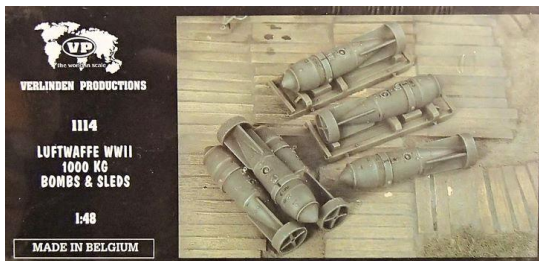

M 1:48 - Bewaffung

Bomben	100 lb.	USA	„Ordinance“	WW II	Korea	(2 Stück)	True Details	ZTD-48501	5,40
Bomben	250 lb.	USA	„Ordinance“	WW II	Korea	(2 Stück)	True Details	ZTD-48502	5,40
Bomben	500 lb.	USA	„Ordinance“	WW II	Korea	(2 Stück)	True Details	ZTD-48503	5,40
Bomben	1000 lb.	USA	„Ordinance“	WW II	Korea	(2 Stück)	True Details	ZTD-48504	6,60
Bomben	2000 lb.	USA	„Ordinance“	WW II	Korea	(2 Stück)	True Details	ZTD-48505	6,60
Bombe SB 2500 „Dicker Max“	mit ETC Schloss 2000, - German Heavy Bomb (1 Stück - 1 peace)		(Gh)	Schatton	ZSN-4874	9,50			

Bomben	50 kg	Deutschland	WW II	(mit Kisten)	Verlinden	ZVE-1119	17,80
Bomben	250 kg	Deutschland	WW II	(mit Kisten)	Verlinden	ZVE-1123	20,20

ZVE-1114

Bomben	1000 kg	Deutschland	WW II	(6 Stück)	Verlinden	ZVE-1114	21,50
Bordkanonen		USA	WW II	Cal. 30, mit Patronengurten (Fä, Gh)	Verlinden	ZVE-1267	17,80
Bordkanonen		Deutsche Luftwaffe		mit Patronengurten u.a.m. (Fä, Gh)	Verlinden	ZVE-1261	17,80
Britische Raketen			WW II	(Fä, Gh)	Aires	ZAI-4018	13,20
Browning M2 Maschinengewehre				50 Cal. „Waist mounted“ (Fä, Gh)	Aires	ZAI-4056	14,00
CBU-14 A/A Cluster Bomben				(2 Stück) (Gh)	True Details	ZTD-48537	8,00
„Early Tactical Nukes“ - Nuklearbomben - früh	(1 US Mk.7 + 1 UK Red Beard+Transportwagen + cart)(Gh)		Belcher Bits	ZBB-BB-22	17,70		
„French Tactical Nuklear Bombs“ AN52	(2 Bomben + 3 Aufhängungen - 2 bombs + 3 pylons)		(Gh)	Belcher Bits	ZBB-BB-30	17,70	
„French Belouga Cluster Bombs“ BLG-66	(4 Bomben - 4 bombs)		(Gh)	Belcher Bits	ZBB-BB-27	15,80	

„German Aircraft Weapons WW II“	(2x AB 70, 2x AB250, 2x AB500, 2x ER4 Adapter, 4x ETC50, 16x Pfeife Gerät, 2x PC1400, 2x PD500, 2x SC50, 2x SC250 ZAR, 2x SC500, 2x 300Lt. Fuel Tank, 2x SD500, 2x SC1000, 2x SD1700, 2x 900 Lt. Fuel Tank, 2x WB81.		Italeri	ZIT-2691	12,50