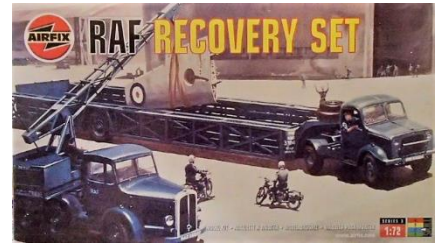

ZVE-2583

ZVE-1301

„NAS & Flight Deck EPU Tractor“ (Bodenstrom-Aggregat) (261454) (NC-BA) (CACG)(1 Stück) (GhB)	Verlinden	ZVE-2583	25,50
„Follow Me“ Jeep mit großem Funkgerät-Aufbau (Airfield Communications Vehicle)	Verlinden	ZVE-1301	21,50
"Grand Slam bomb trolley" RAF Typ "H" (zum Transport und Verladung) (ohne Bomben) (GhB)	Belcher Bits	BBB-BB-24	26,90
Sd.Anhänger 54 Luftwaffe „Kinotheodolit“ WW II (Einachs-Anhänger zur Landvermessung) (Ghb)	CMK	ZMK-SP-8040	16,90
Sd.Anhänger 473 Luftwaffe „Air Control Field Caravan“ WW II (Zweiachs-Anhänger - Luftaufsicht)(Ghb)	CMK	ZMK-SP-8039	25,80

M 1:72 - Bausätze - kits

ZAF-06903

ZVE-0240

Airfield Set - USAAF WW II, N.A. Mustang P-51 D (HO*) (41415) M, Willys Jeep und Anhänger, viele Figuren, Diorama Platte (1 Mustang P-51 D, Willys Jeep with trailer, many figures, diorama base).	Airfix	ZAF-06903	23,30
Flugzeugträger-Traktor US Navy (1 Traktor - 3 Versionen)	Verlinden	ZVE-0240	20,70
Bombenschlitten - Deutschland, zum Ziehen und Fahren von Bomben SC 1.000, 2.000, 2.500, (Gh, Me) Schatten mit 4 Räder und 2 Achsen. (Bomb-sled with wheels)	Schatton	ZSN-7269	15,30

BAF-06904

ZAF-03305

"Modern RAF Airfield Set" mit Flugzeug "Hawker Harrier GR.3"(XZ992)(XZ994), Leichtpanzer „Scorpion“, Airfix NATO-Bodencrew 47 verschiedene Figuren, Diorama-Geländplatte (ca. 330 x 250 mm).	Airfix	BAF-06904	23,90
RAF - Recovery Set, mit Kran Coles Mk.7, "Queen Mary Trailer" auf Zugmaschine Bedford OX.	Airfix	ZAF-03305	10,80