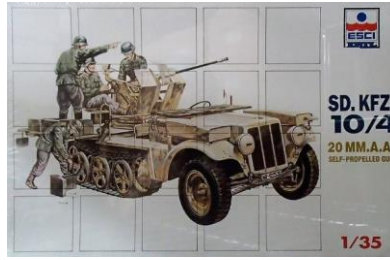

Bodengerätschaften / Fahrzeuge / Ground Equipment / Vehicles

M 1:32 - Bausätze - kits

Oxygen Hose - WW II + modern (Schlauch mit Anschlußstück (ca. 6 cm) aus weichem Kunststoff) (Gh)	Cutting Edge	ZCE-32027	11,50
German Oxygen Hose - WW II (Schlauch mit Anschlußstück (ca. 6 cm) aus weichem Kunststoff) (Gh)	Cutting Edge	ZCE-32028	11,50

M 1:35 - Bausätze - kits

Panzer - und Luftabwehrgeschütz SD.Kfz 10/4 Pak 40 / Flak 30/38(auf Demag D7)Deutschland WW II	Esci	BSC-5018	22,20